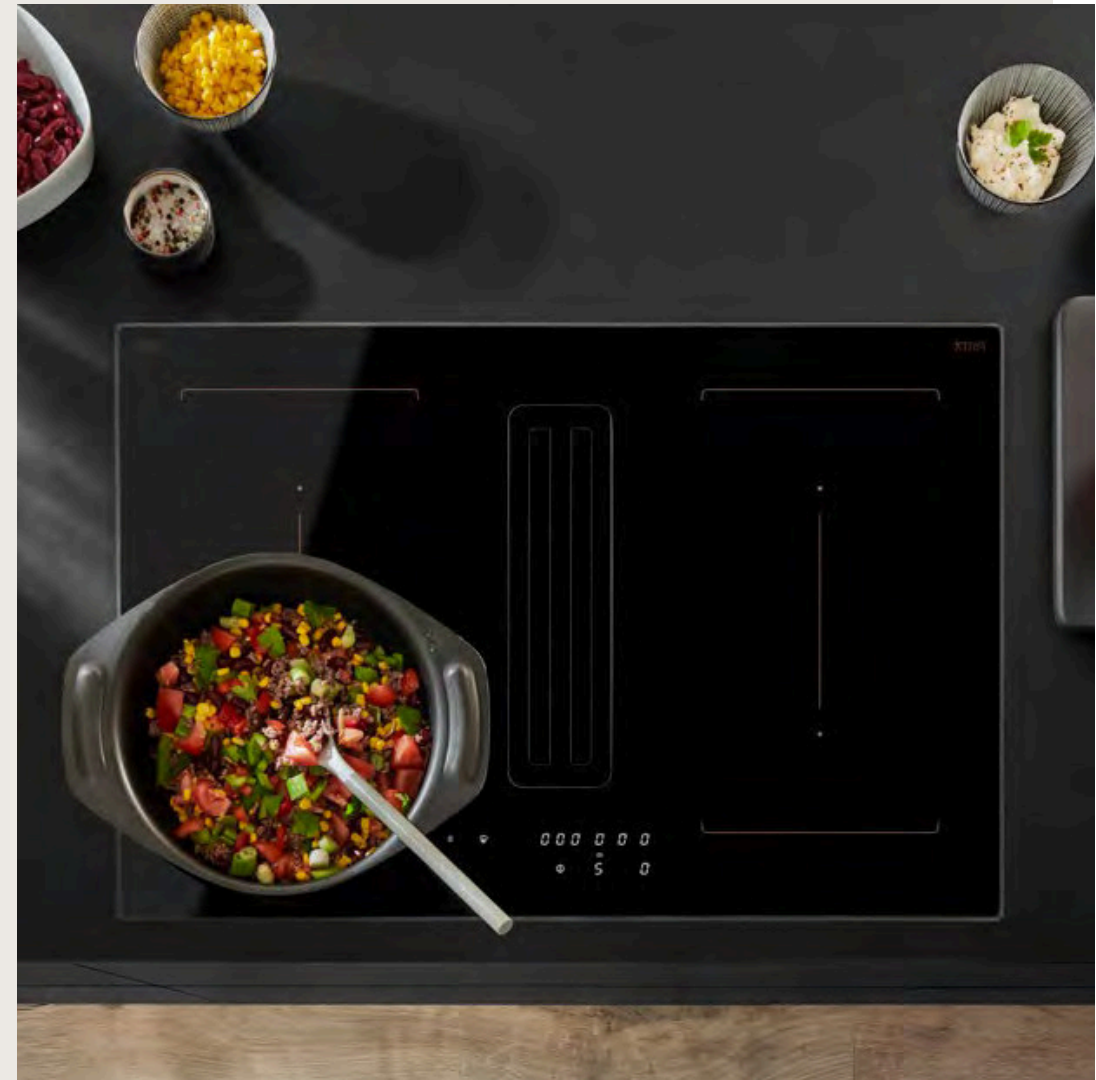

# MY KITCHEN. MY SPACE.

Designed for Better Living

6.7

Vincent Van Duijn  
Alvaro Si  
THE ORIGIN FOLIO BOOK

MOTIF CLASSIQUE  
DE PARIS

198  
 Décor chêne Sierra  
 Decor eiken Sierra

097  
 Décor chêne Havane  
 Decor eiken Havanna