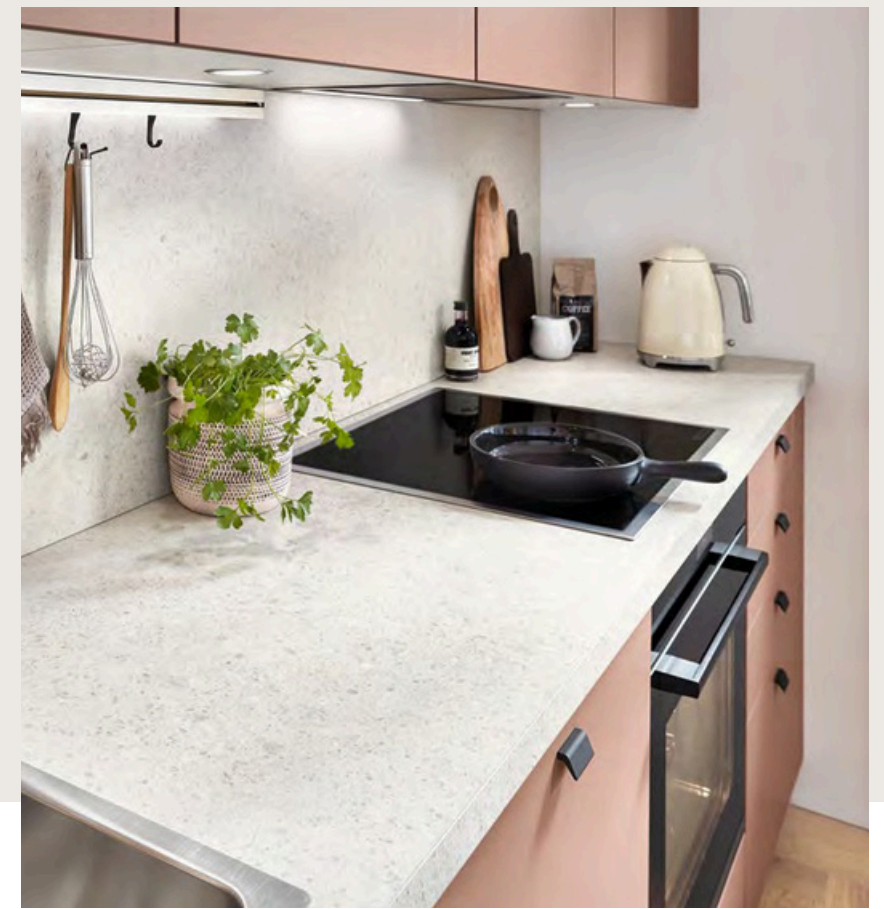

# MY KITCHEN. MY SPACE.

Designed for Better Living

6.7

Vincent Van Duijn  
Alvaro Si  
THE ORIGIN FOLIO BOOK

MOTIF CLASSIQUE  
DE PARIS

198  
 Décor chêne Sierra  
 Decor eiken Sierra

097  
 Décor chêne Havane  
 Decor eiken Havanna