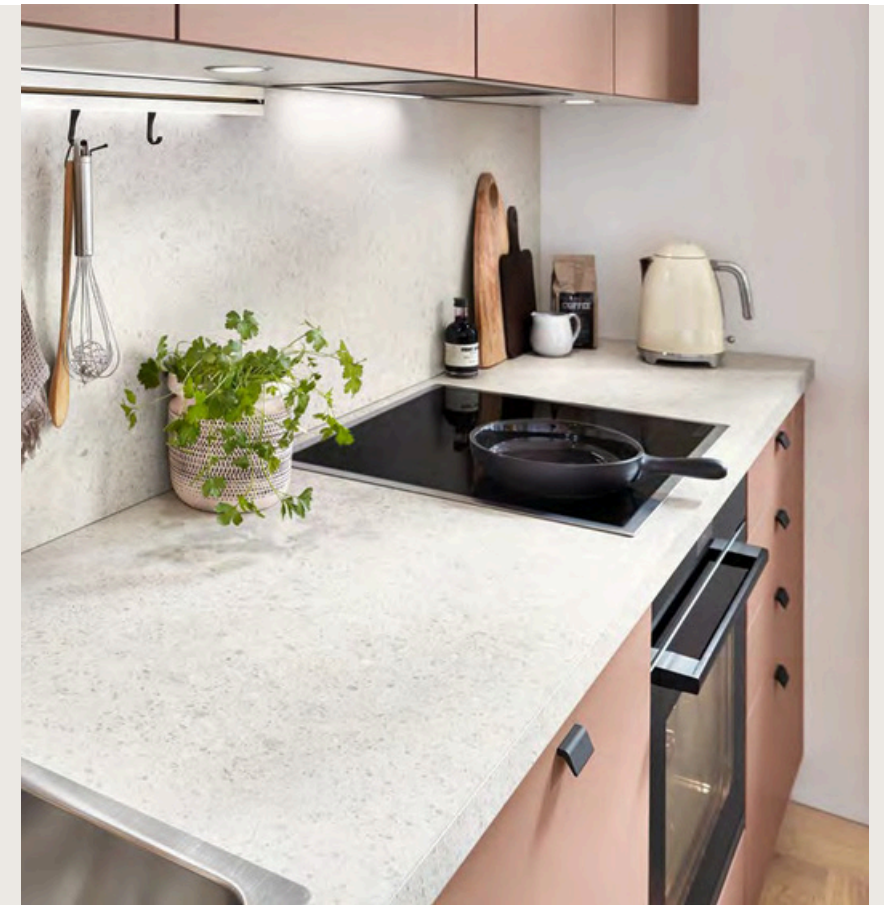

# MY KITCHEN. MY SPACE.

Designed for Better Living

6.7

Vincent Van Duijn  
Alvaro Si  
THE ORIGIN FOLIO BOOK

MOTIF CLASSIQUE  
DE PARIS

198  
 Décor chêne Sierra  
 Decor eiken Sierra

097  
 Décor chêne Havane  
 Decor eiken Havanna